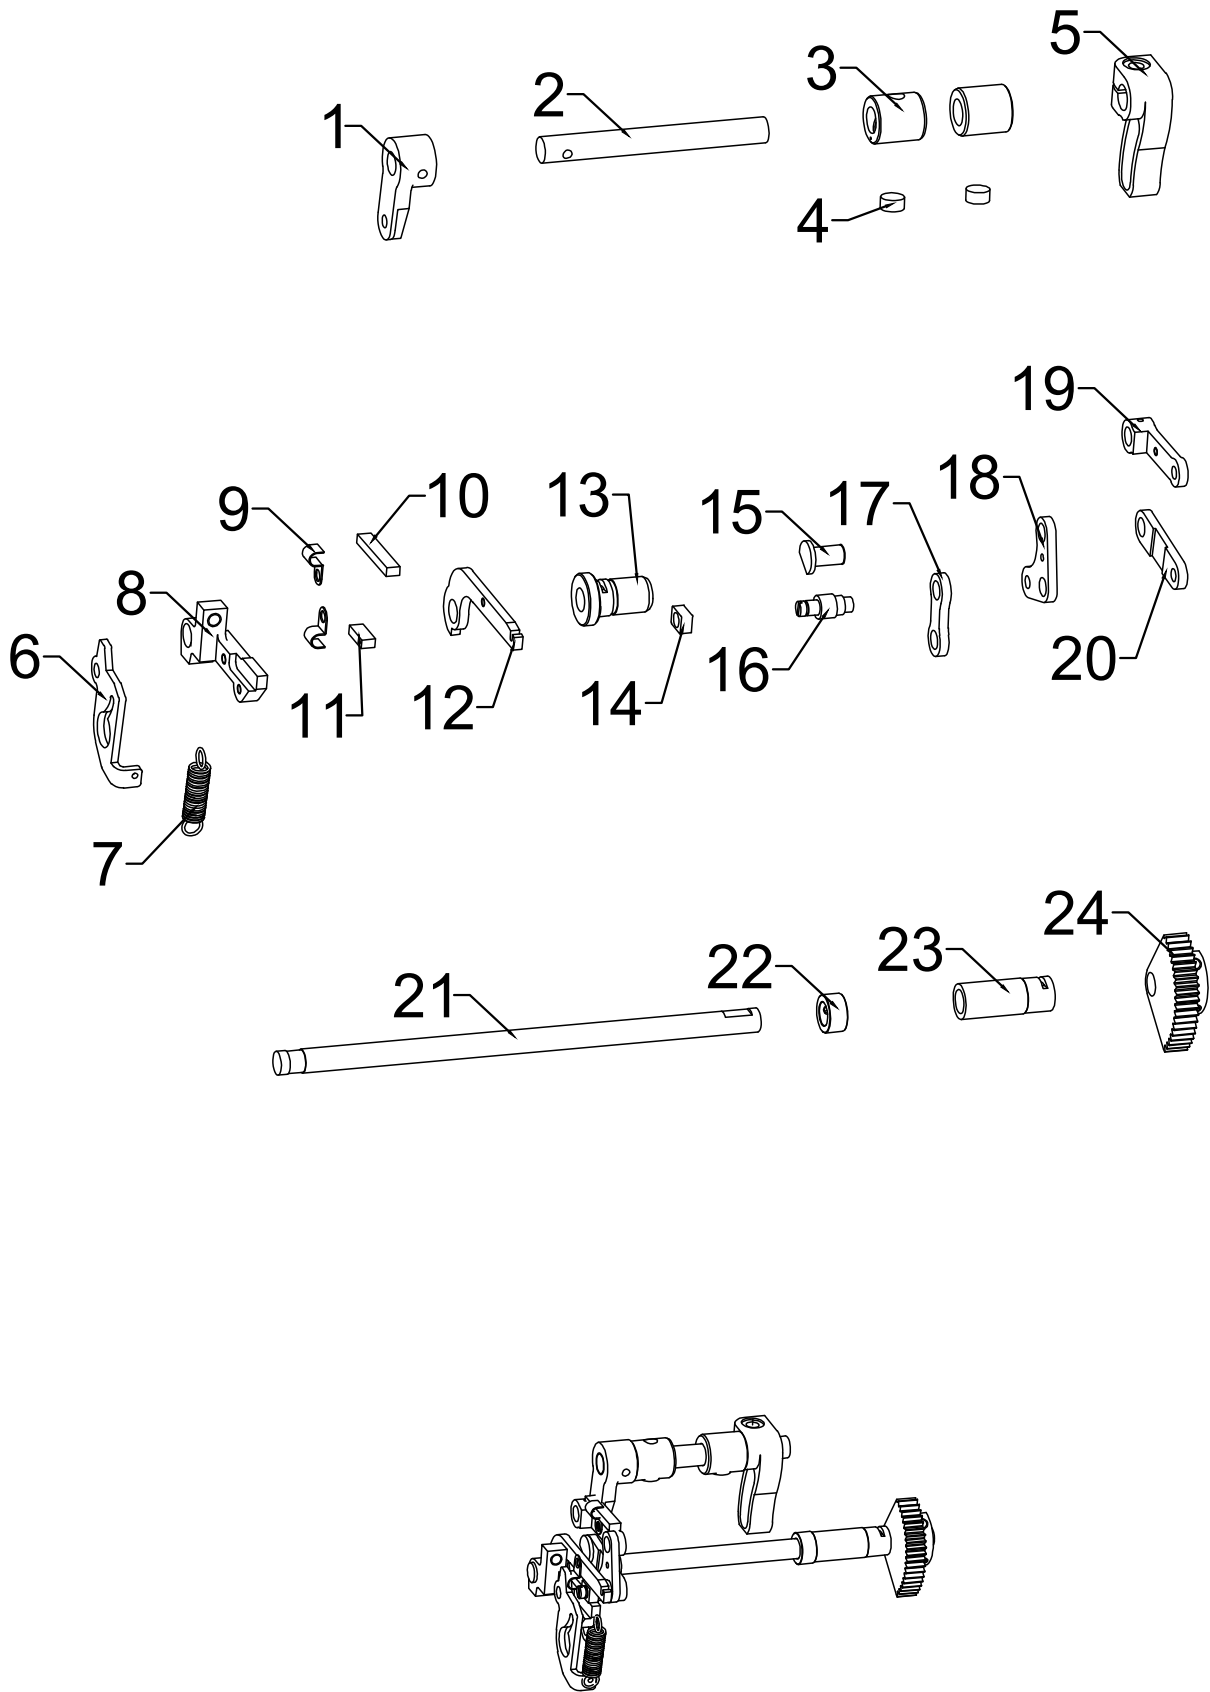

6040-组件1-6

参照号(No)	零部件名称 (图序号)	数量	备注
1	H128	1	
2	H901	1	
3	H901A	2	
4	H130	2	
5	H902	1	
6	G138	1	
7	G139	1	
8	G133	1	
9	H123	2	
10	H124	1	
11	G129	1	
12	G128	1	
13	G127	1	
14	E143	1	
15	H120	1	
16	H117	1	
17	H115	1	
18	H116	1	
19	H127	1	
20	H126	1	
21	G126	1	
22	G124	1	
23	G123	1	
24	G122	1